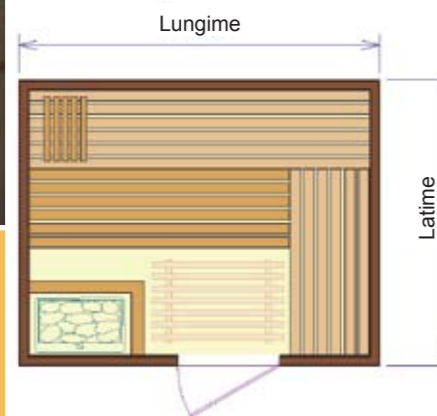

Sauna Aris

O forma simpla si eleganta. Datorita liniei clasice se integreaza optim in spatiul alocat. Eleganta acestei saune se datoreaza designului impecabil si finisajelor atent executate.

Sauna Sano

Design modern si placut. Un "colt" de relaxare pentru orice camin . O linie clara si masiva, combinata cu elemente constructive profilate special care imprima imaginea eleganta ale saunelor traditionale

- disponibila in varianta dreptunghiulara,
- construita din lambriuri de pin sau molid nordic,
- grosimea totala al peretilor: 75 mm, include termoizolatie cu bariera de vapori
- cuptor sauna, puterea in functie de volum interior, inclusiv pietre,
- comanda externa sau inglobata in cuptor,
- echipare interioara in stil "Luxe",
- banchete din Abachi pe doua nivele, cea inferioara culisanta,
- spatate si tetiere din Abachi,
- masca cuptor din Abachi ,
- gratar pardoseala din molid nordic,
- sistem ventilare naturala cu reglaj manual,
- iluminare ambientala cu masca decorativa,
- usa din sticla securizata, 8 mm grosime, transparenta sau fumurie,,
- maner din fag in interior si exterior,
- kit accesorii (galeata si lingura din lemn, termo-higrometru, clepsidra).

- disponibila in varianta pentru colt,
- construita din lambriuri de pin sau molid nordic,
- grosimea totala al peretilor: 75 mm, include termoizolatie cu bariera de vapori
- cuptor sauna - puterea in functie de volumul interior, inclusiv pietre,
- comanda externa sau inglobata in cuptor,
- echipare interioara in stil "Elegance",
- banchete din Abachi pe doua nivele, cea inferioara culisanta,
- spatate si tetiere din Abachi,
- masca cuptor din Abachi ,
- gratar pardoseala din molid nordic,
- sistem ventilare naturala cu reglaj manual,
- iluminare ambientala cu masca decorativa,
- usa din sticla securizata, 8 mm grosime, transparenta sau fumurie,,
- maner din fag in interior si exterior,
- kit accesorii (galeata si lingura din lemn, termo-higrometru, clepsidra).