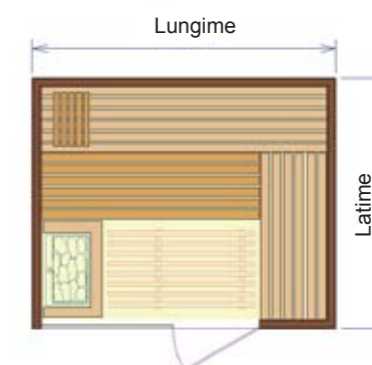

Lungime [cm]	Latime [cm]	Inaltime [cm]	Nr. locuri
180	150	210	2-3 persoane
180	200	210	2-3 persoane
180	230	210	3-4 persoane
230	180	210	3-4 persoane
250	200	210	4-5 persoane
270	230	210	5-6 persoane

Numarul si asezarea banchetelor - in functie de dimensiune

Informatiile si imaginile prezentate in acest catalog sunt orientative respectiv ilustrative. Pentru informatii suplimentare va rugam sa ne contactati

- disponibila in varianta dreptunghiulara,
- finisaj interior : lambriuri de pin sau molid nordic,
- finisaj exterior : panouri decorative din lemn stratificat de inalta densitate
- grosimea totala al peretilor: 85 mm, include termoizolatie cu bariera de vapori
- cuptor sauna - puterea in functie de volumul interior, inclusiv pietre,
- comanda externa sau inglobata in cuptor,
- echipare interioara in stil "Elegance",
- banchete din Abachi pe doua nivele, cea inferioara culisanta,
- spatate si tetiere din Abachi,
- masca cuptor din Abachi ,
- gratar pardoseala din molid nordic,
- sistem ventilare naturala cu reglaj manual,
- iluminare ambientala cu masca decorativa,
- kit accesorii (galeata si lingura din lemn, termo-higrometru, clepsidra).