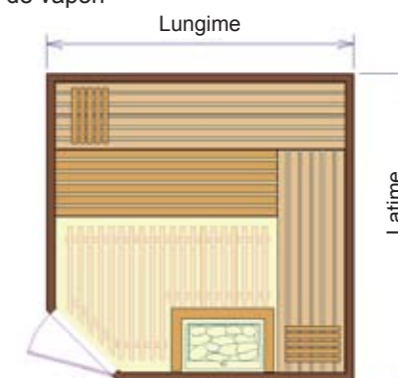

Sauna Aris

O forma simpla si eleganta. Datorita liniei clasice se integreaza optim in spatiul alocat. Eleganta acestei saune se datoreaza designului impecabil si finisajelor atent executate.

Sauna Sano

Design modern si placut. Un "colt" de relaxare pentru orice camin . O linie clara si masiva, combinata cu elemente constructive profilate special care imprima imaginea eleganta ale saunelor traditionale

- disponibila in varianta dreptunghiulara,
- construita din lambriuri de pin sau molid nordic,
- grosimea totala al peretilor: 75 mm, include termoizolatie cu bariera de vapori
- cuptor sauna, puterea in functie de volum interior, inclusiv pietre,
- comanda externa sau inglobata in cuptor,
- echipare interioara in stil "Luxe",
- banchete din Abachi pe doua nivele, cea inferioara culisanta,
- spatate si tetiere din Abachi,
- masca cuptor din Abachi ,
- gratar pardoseala din molid nordic,
- sistem ventilare naturala cu reglaj manual,
- iluminare ambientala cu masca decorativa,
- usa din sticla securizata, 8 mm grosime, transparenta sau fumurie,,
- maner din fag in interior si exterior,
- kit accesorii (galeata si lingura din lemn, termo-higrometru, clepsidra).

- disponibila in varianta pentru colt,
- construita din lambriuri de pin sau molid nordic,
- grosimea totala al peretilor: 75 mm, include termoizolatie cu bariera de vapori
- cuptor sauna - puterea in functie de volumul interior, inclusiv pietre,
- comanda externa sau inglobata in cuptor,
- echipare interioara in stil "Elegance",
- banchete din Abachi pe doua nivele, cea inferioara culisanta,
- spatate si tetiere din Abachi,
- masca cuptor din Abachi ,
- gratar pardoseala din molid nordic,
- sistem ventilare naturala cu reglaj manual,
- iluminare ambientala cu masca decorativa,
- usa din sticla securizata, 8 mm grosime, transparenta sau fumurie,,
- maner din fag in interior si exterior,
- kit accesorii (galeata si lingura din lemn, termo-higrometru, clepsidra).